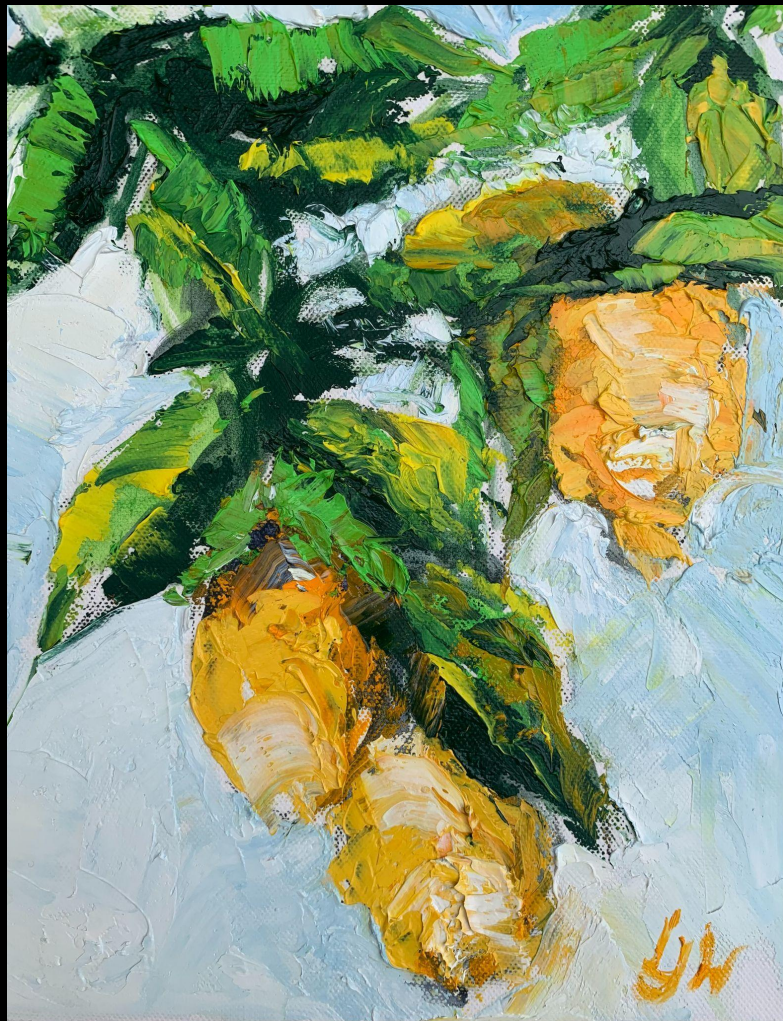

Rossella Andolfato
"Susanna o Artemisia?"
40x30
acrilico su tela

Sergio Bergamo
"Giuditta e Oloferne"
40x30
olio su tela

Rita Bucci Mantovani
"Eleonora"
30x40
tempera a uovo su tela

Carletto Rossella
"studio chiaro scuro"
40x30
matita

Cavestro Mirella
“natura morta con frutta”
30x40
olio su tela

Centis Emanuela
“tutto accade in uno sguardo”
30x40
olio su tela

Enrichetta Cipolla
“sulla soglia”
30x20
disegno a pastello

Lorenza Cortellazzo
Allegory of Painting
30x30
acrilico su tela

30x30

acrilico su tela

Grazia Roncato
"Autunno"
30x40
olio su tela

Antonella Sartori
“Angelo”
40x30
olio su cartone di recupero

Caterina Scarso
"Martirio"
30x30
acrilico su tela

Cristina Veronesi
"Fumatore"
30x40
olio su tela

Linda Winteri
"Three Lemons"
30x25
olio su tela

Elena Zago
“Luci e ombre della fede” ”
25x30
acrilico su tela