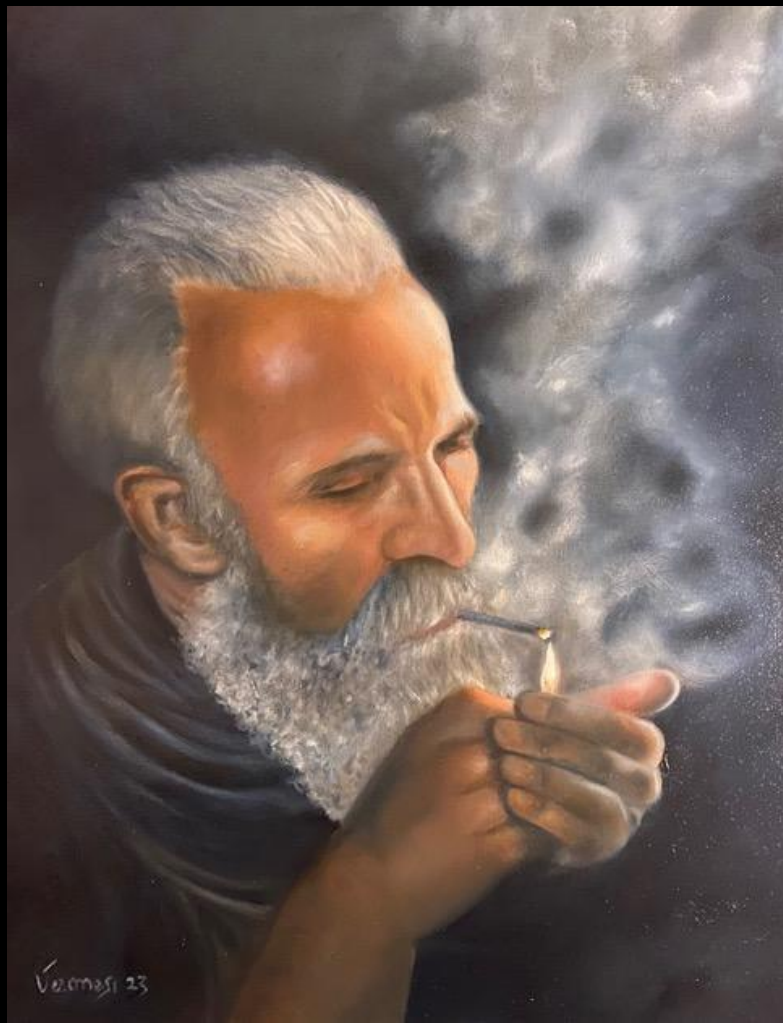

ARTEMISIA

ARTE E CULTURA

MOSTRA SOCI DI NATALE – Edizione 2023

”ARTEMISIA E CARAVAGGIO”

Direzione artistica: Nicoletta Furlan; Claudia Vanni; Greta Bisandola; Paola Zago

Assistente del progetto: Linda Verani

30x30

acrilico su tela

Grazia Roncato
"Autunno"
30x40
olio su tela

Antonella Sartori
“Angelo”
40x30
olio su cartone di recupero

Caterina Scarso
"Martirio"
30x30
acrilico su tela

Cristina Veronesi
"Fumatore"
30x40
olio su tela