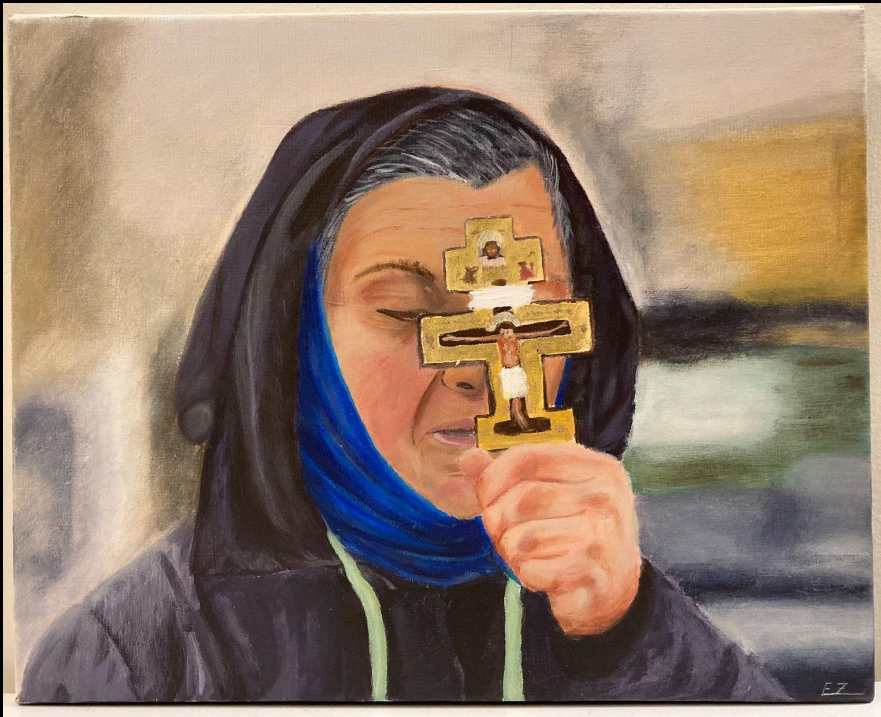

Elena Zago
“Luci e ombre della fede” ”
25x30
acrilico su tela