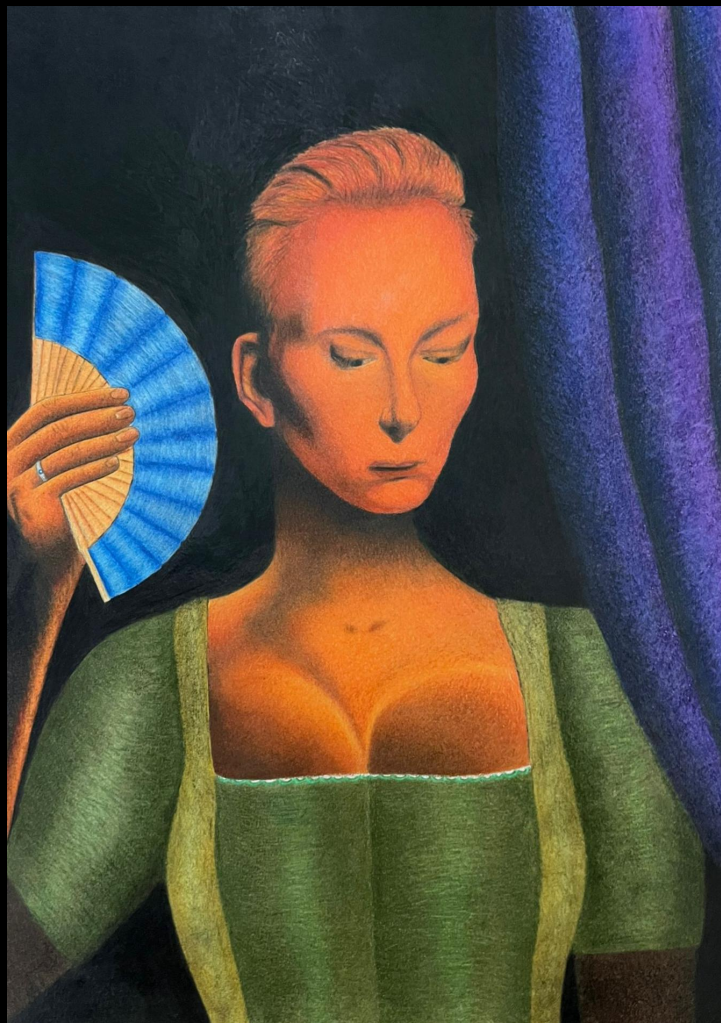

ARTEMISIA

ARTE E CULTURA

MOSTRA SOCI DI NATALE – Edizione 2023

”ARTEMISIA E CARAVAGGIO”

Direzione artistica: Nicoletta Furlan; Claudia Vanni; Greta Bisandola; Paola Zago

Assistente del progetto: Linda Verani

Rossella Andolfato
"Susanna o Artemisia?"
40x30
acrilico su tela

Sergio Bergamo
"Giuditta e Oloferne"
40x30
olio su tela

Rita Bucci Mantovani
"Eleonora"
30x40
tempera a uovo su tela

Carletto Rossella
"studio chiaro scuro"
40x30
matita

Cavestro Mirella
“natura morta con frutta”
30x40
olio su tela

Centis Emanuela
“tutto accade in uno sguardo”
30x40
olio su tela

Enrichetta Cipolla
“sulla soglia”
30x20
disegno a pastello

Lorenza Cortellazzo
Allegory of Painting
30x30
acrilico su tela

Alice De Martin
“Artemisia e Caravaggio in un incontro
di figure”
21x29,7
tecnica mista

Graziella Guariso
"Sguardo di madre"
20x30
olio su tela

Marie Janvier
“Exuberance Visuell”
40x30
disegno su carta

Aurora Melilli
"Clarisse"
40x25
olio su cartone