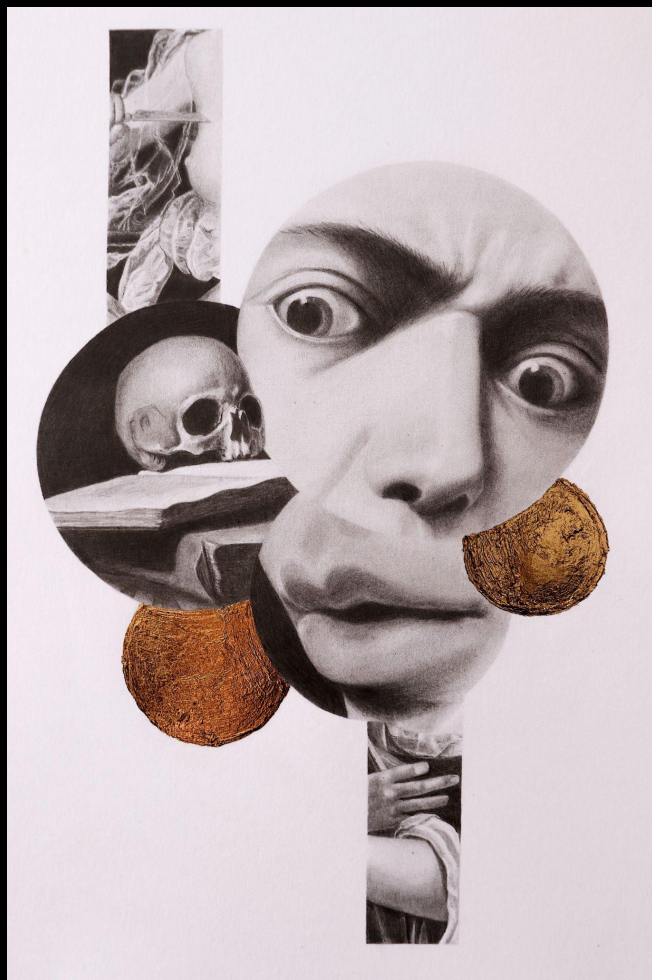

ARTEMISIA

ARTE E CULTURA

MOSTRA SOCI DI NATALE – Edizione 2023

”ARTEMISIA E CARAVAGGIO”

Direzione artistica: Nicoletta Furlan; Claudia Vanni; Greta Bisandola; Paola Zago

Assistente del progetto: Linda Verani

Rossella Andolfato
"Susanna o Artemisia?"
40x30
acrilico su tela

Sergio Bergamo
"Giuditta e Oloferne"
40x30
olio su tela

Rita Bucci Mantovani
"Eleonora"
30x40
tempera a uovo su tela

Carletto Rossella
"studio chiaro scuro"
40x30
matita

Cavestro Mirella
“natura morta con frutta”
30x40
olio su tela

Centis Emanuela
“tutto accade in uno sguardo”
30x40
olio su tela

Enrichetta Cipolla
“sulla soglia”
30x20
disegno a pastello

Lorenza Cortellazzo
Allegory of Painting
30x30
acrilico su tela

Alice De Martin
“Artemisia e Caravaggio in un incontro
di figure”
21x29,7
tecnica mista

Graziella Guariso
"Sguardo di madre"
20x30
olio su tela

Marie Janvier
“Exuberance Visuell”
40x30
disegno su carta

Aurora Melilli
"Clarisse"
40x25
olio su cartone