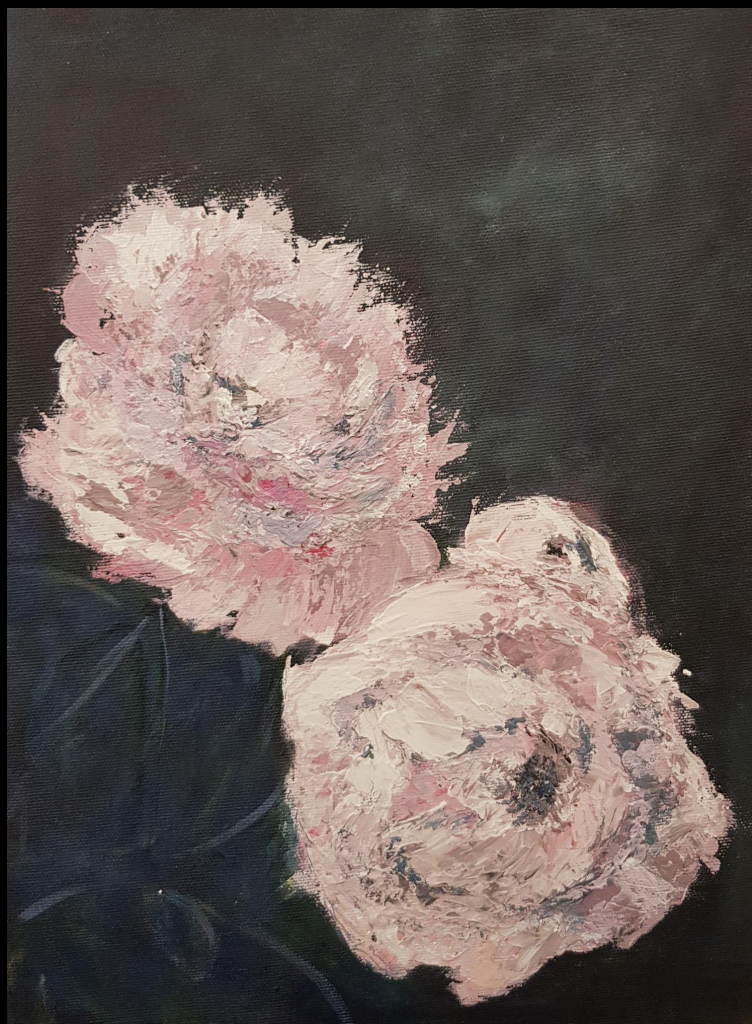

Patrizia Pandolfi
"Peonie"
40x30
acrilico su tela