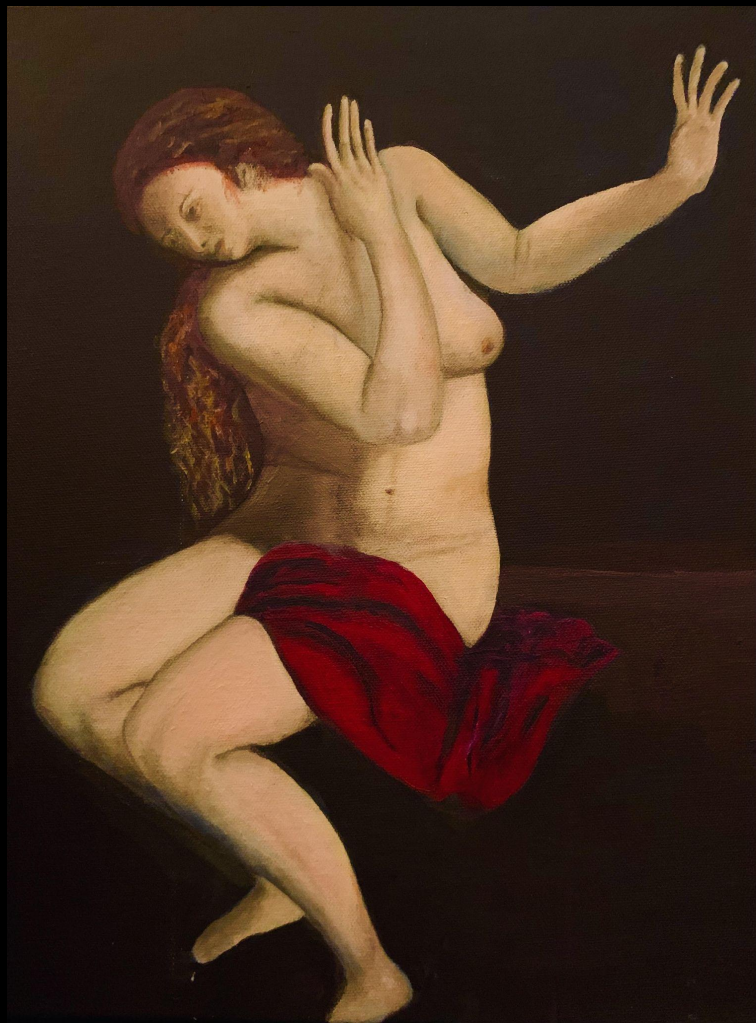

ARTEMISIA

ARTE E CULTURA

MOSTRA SOCI DI NATALE – Edizione 2023

”ARTEMISIA E CARAVAGGIO”

Direzione artistica: Nicoletta Furlan; Claudia Vanni; Greta Bisandola; Paola Zago

Assistente del progetto: Linda Verani

Rossella Andolfato
"Susanna o Artemisia?"
40x30
acrilico su tela

Sergio Bergamo
"Giuditta e Oloferne"
40x30
olio su tela

Rita Bucci Mantovani
"Eleonora"
30x40
tempera a uovo su tela

Carletto Rossella
"studio chiaro scuro"
40x30
matita

Cavestro Mirella
“natura morta con frutta”
30x40
olio su tela

Centis Emanuela
“tutto accade in uno sguardo”
30x40
olio su tela

Enrichetta Cipolla
“sulla soglia”
30x20
disegno a pastello

Lorenza Cortellazzo
Allegory of Painting
30x30
acrilico su tela