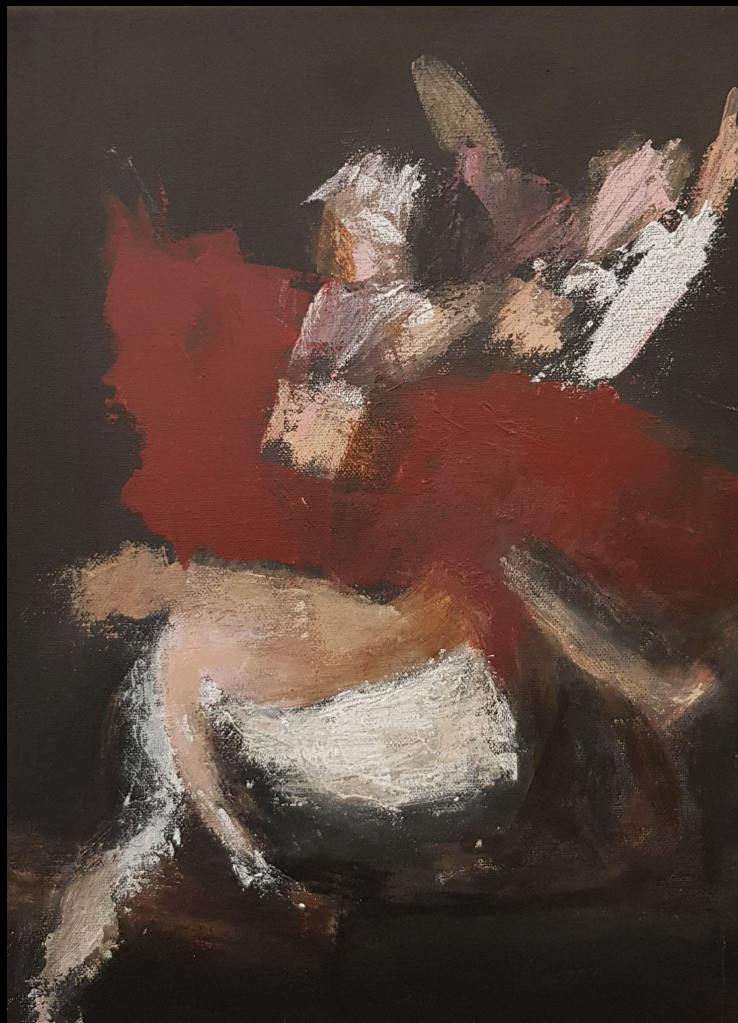

Rossella Andolfato
"Susanna o Artemisia?"
40x30
acrilico su tela

Sergio Bergamo
"Giuditta e Oloferne"
40x30
olio su tela

Rita Bucci Mantovani
"Eleonora"
30x40
tempera a uovo su tela

Carletto Rossella
"studio chiaro scuro"
40x30
matita

Cavestro Mirella
“natura morta con frutta”
30x40
olio su tela

Centis Emanuela
“tutto accade in uno sguardo”
30x40
olio su tela

Enrichetta Cipolla
“sulla soglia”
30x20
disegno a pastello

Lorenza Cortellazzo
Allegory of Painting
30x30
acrilico su tela

Alice De Martin
“Artemisia e Caravaggio in un incontro
di figure”
21x29,7
tecnica mista

Graziella Guariso
"Sguardo di madre"
20x30
olio su tela

Marie Janvier
“Exuberance Visuell”
40x30
disegno su carta

Aurora Melilli
"Clarisse"
40x25
olio su cartone